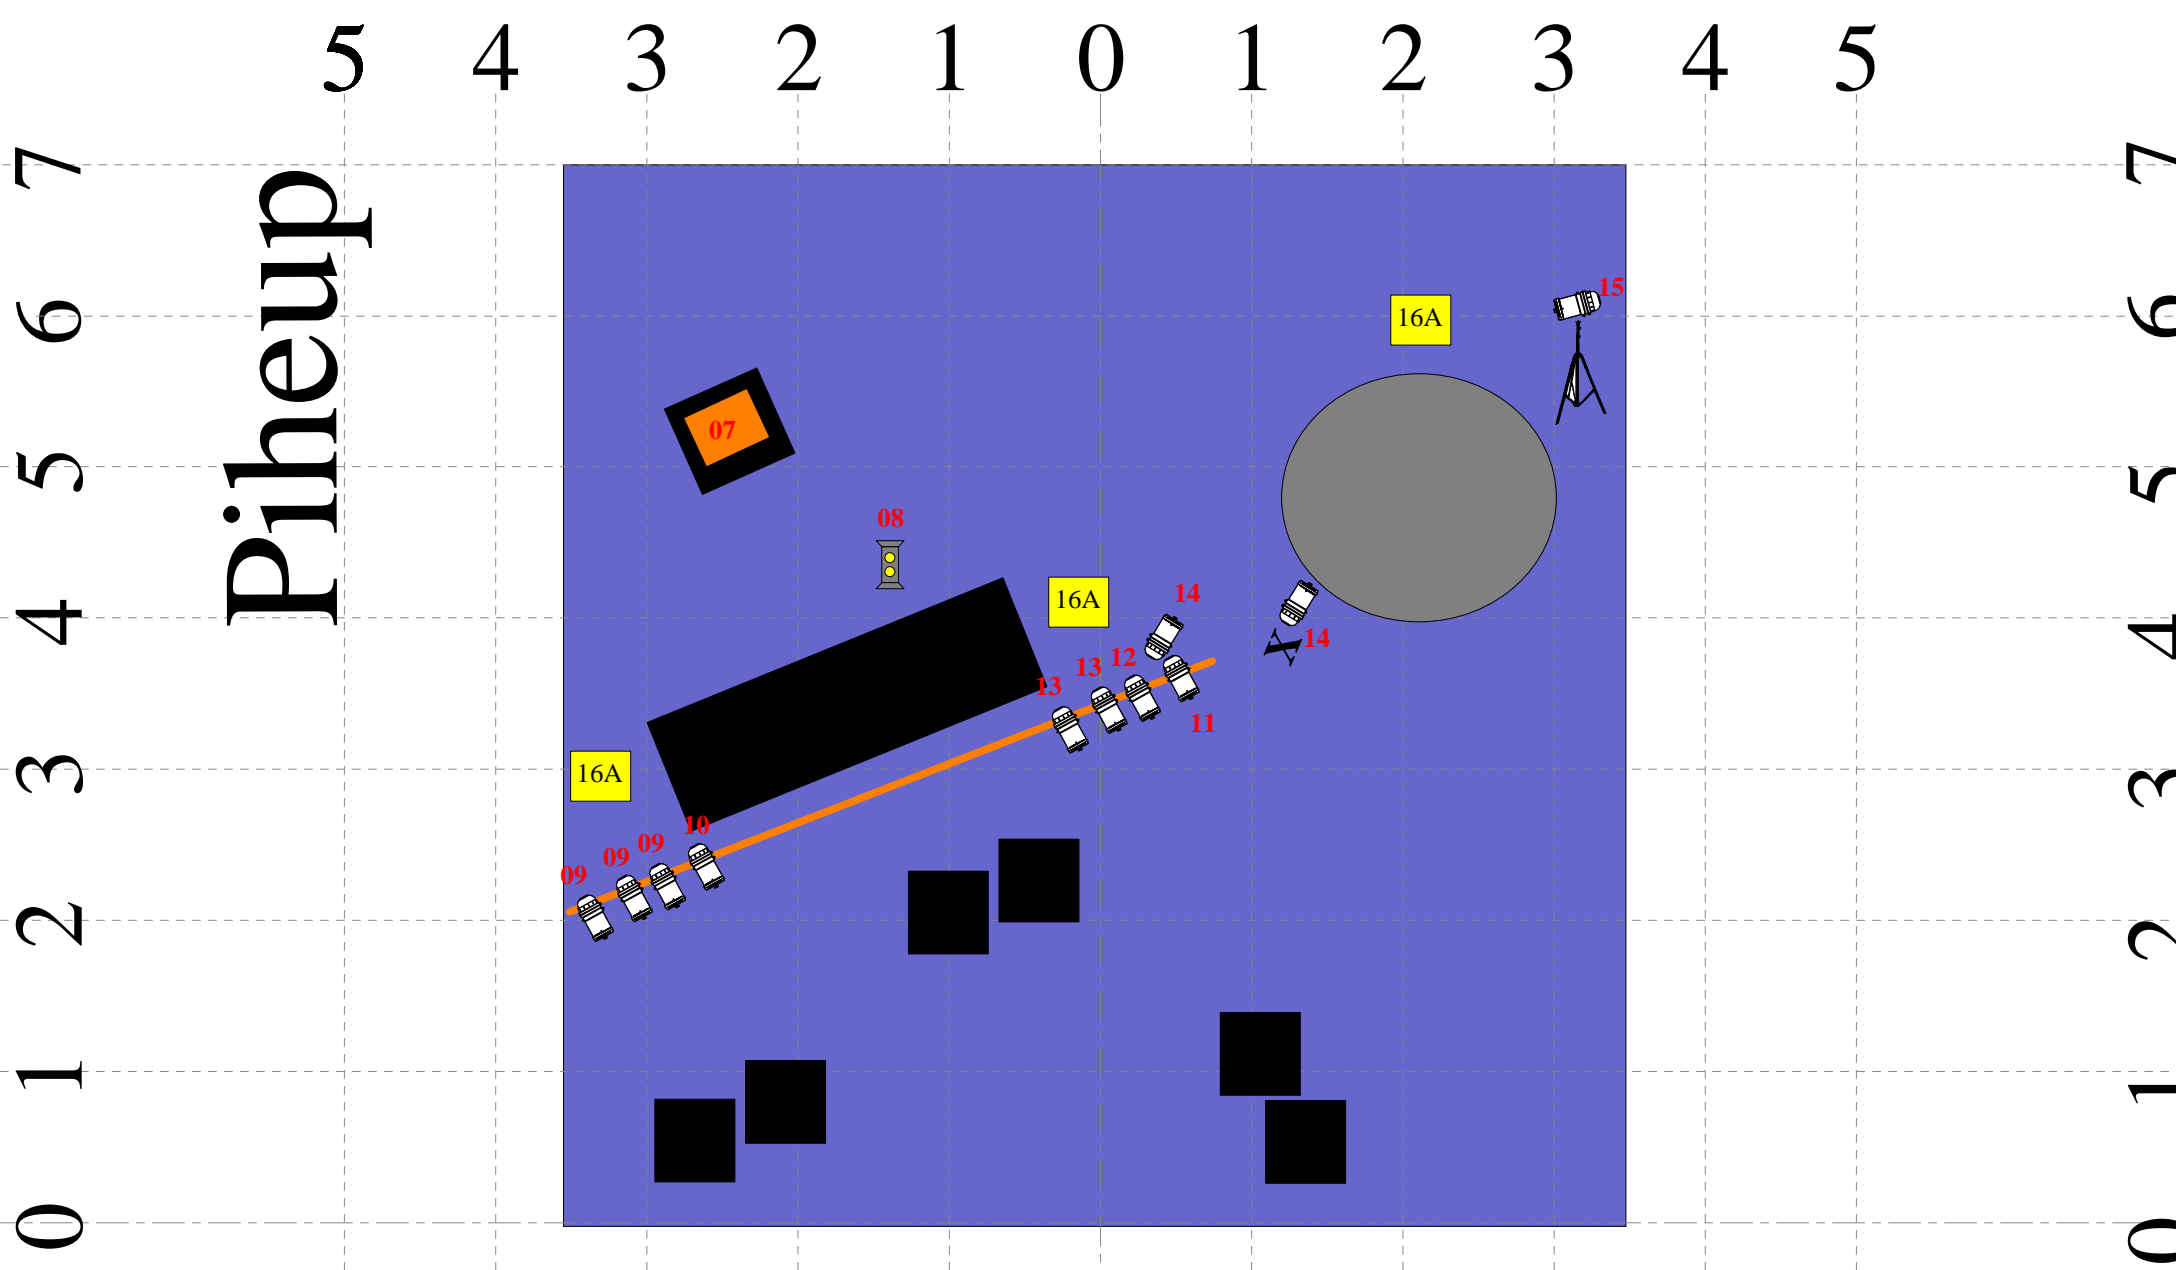

# Piheup

**LEGENDE**

- 3 x Découpe 1 kW type 614 S RJ
- 11 x PAR 16 lampe 50W (fournis par la cie)
- 6 x PC 1 kW avec volets 4 Faces
- 2 x Quartz 500W
- 03** N° circuit
- Perche
- Espace de jeu 7 x 7 m
- Espace de jeu musicien
- Scéno
- Ecran scéno (fourni par la cie)
- Rétroprojecteur (fourni par la cie)
- 16A** Directe 16 ampères

N° CRT	DIM	Nbre	Projecteur	Lampe	P (kw)	Implantation	Diff	Accessoires	Réglage
1		2	PC 1 kw		2	Perche A		Volets 4 faces	Face Jardin
2		2	PC 1 kw		2	Perche A		Volets 4 faces	Face centre
3		2	PC 1 kw		2	Perche A		Volets 4 faces	Face cour
4		1	Découpe		1	Perche A			Cube Jardin
5		1	Découpe		1	Perche A			Cube centre
6		1	Découpe		1	Perche A			Cube cour
7		1	Rétroprojecteur		400w	scéno			Ecran
8		1	Francis		100W	Scéno			n/c
9		3	Par 16		150W	Scéno			Contre cour
10		1	Par 16		50w	scéno			Contre cube jardin
11		1	Par 16		50w	scéno			Contre cube cour
12		1	Par 16		50w	scéno			Contre cube centre
13		2	Par 16		100w	scéno			Contre Jardin
14		2	Par 16		100w	Scéno + platine			Face musicien
15		1	Par 16		50w	Pied de micro			Contre musicien
16									
17									
18									
48		2	Quartz		1	Perche A			Salle