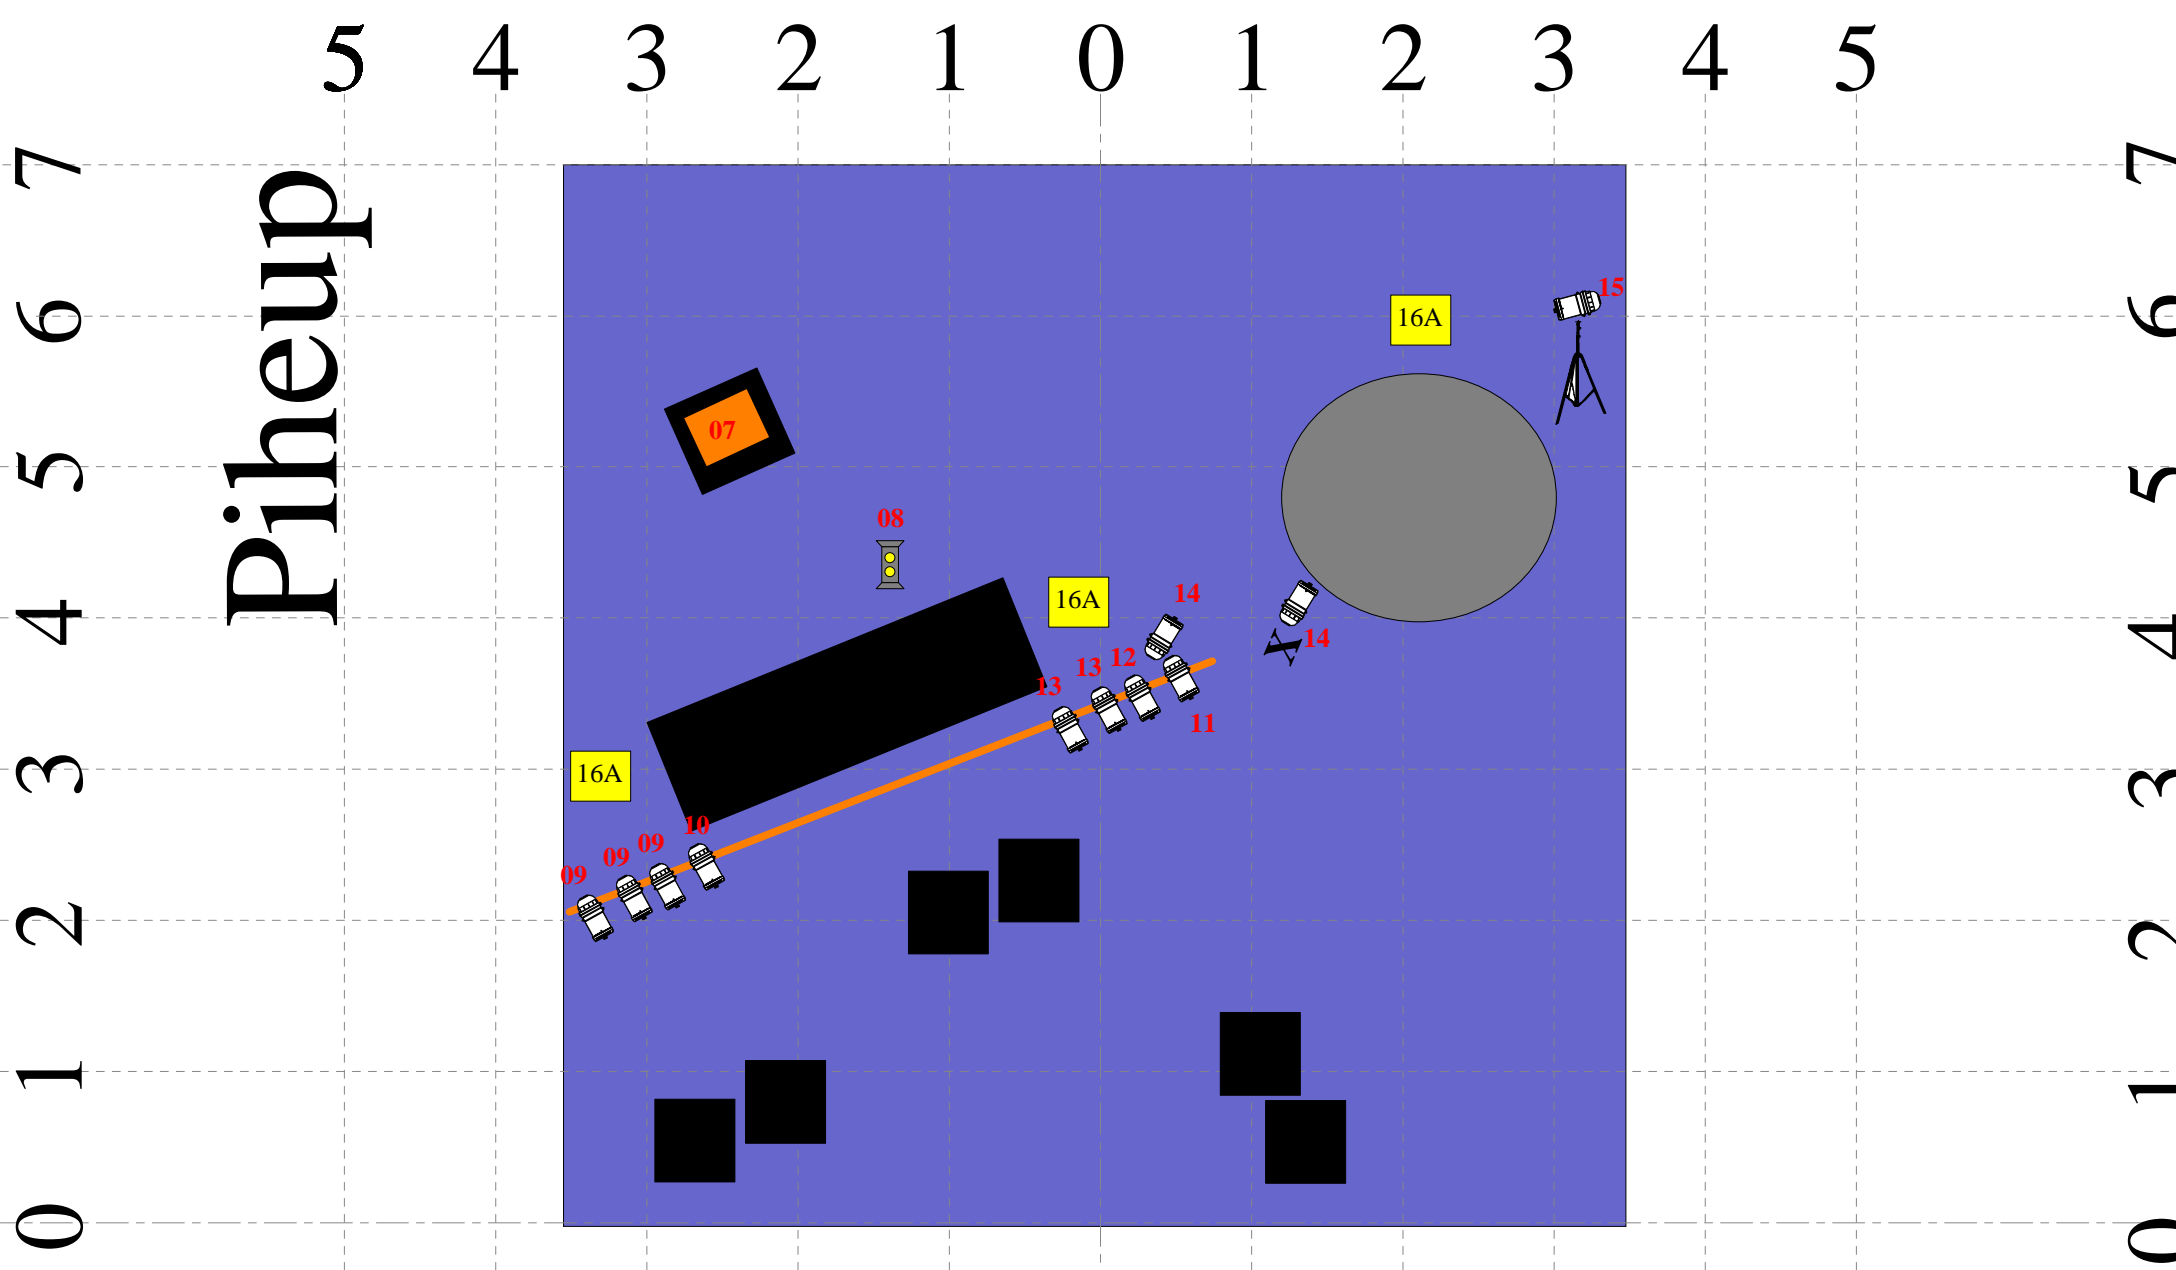

# Piheup

**LEGENDE**

- 3 x Découpe 1 kW type 614 S RJ
- 11 x PAR 16 lampe 50W (fournis par la cie)
- 6 x PC 1 kW avec volets 4 Faces
- 2 x Quartz 500W
- 03** N° circuit
- Perche
- Espace de jeu 7 x 7 m
- Espace de jeu musicien
- Scéno
- Ecran scéno (fourni par la cie)
- Rétroprojecteur (fourni par la cie)
- Directe 16 ampères

N° CRT	DIM	Nbre	Projecteur	Lampe	P (kw)	Implantation	Diff	Accessoires	Réglage
1		2	PC 1 kw		2	Perche A		Volets 4 faces	Face Jardin
2		2	PC 1 kw		2	Perche A		Volets 4 faces	Face centre
3		2	PC 1 kw		2	Perche A		Volets 4 faces	Face cour
4		1	Découpe		1	Perche A			Cube Jardin
5		1	Découpe		1	Perche A			Cube centre
6		1	Découpe		1	Perche A			Cube cour
7		1	Rétroprojecteur		400w	scéno			Ecran
8		1	Francis		100W	Scéno			n/c
9		3	Par 16		150W	Scéno			Contre cour
10		1	Par 16		50w	scéno			Contre cube jardin
11		1	Par 16		50w	scéno			Contre cube cour
12		1	Par 16		50w	scéno			Contre cube centre
13		2	Par 16		100w	scéno			Contre Jardin
14		2	Par 16		100w	Scéno + platine			Face musicien
15		1	Par 16		50w	Pied de micro			Contre musicien
16									
17									
18									
48		2	Quartz		1	Perche A			Salle